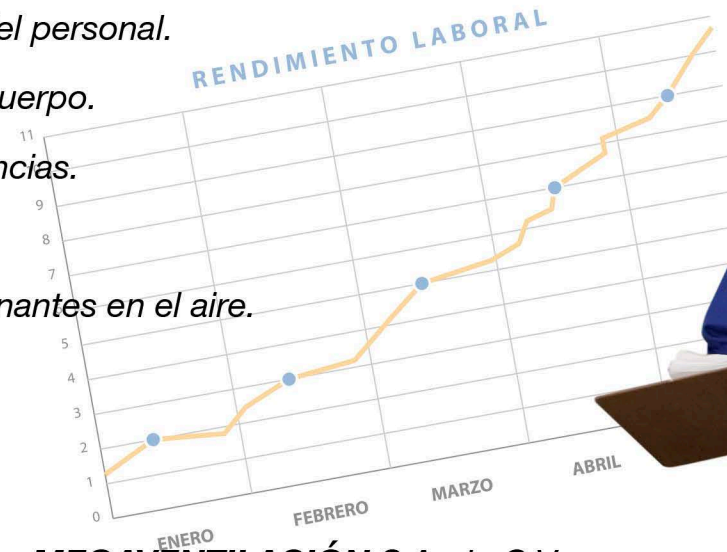

MANTÉN A TUS TRABAJADORES CONFORTABLES

Los ventiladores gigantes de enorme desplazamiento de aire a baja velocidad "BIG VENTO" son la mejor opción para mantener cómodos a tus trabajadores, ya que su gran desplazamiento de aire aminora el calor en grandes áreas, reduciendo de esta manera el estrés en el personal.

- Mejora el confort y el rendimiento del personal.
- Mejora el proceso evaporativo del cuerpo.
- Extraordinaria cobertura sin turbulencias.
- Promueve la calidad de aire.
- Aminora bacterias, moho y contaminantes en el aire.
- Reduce el estrés por calor.